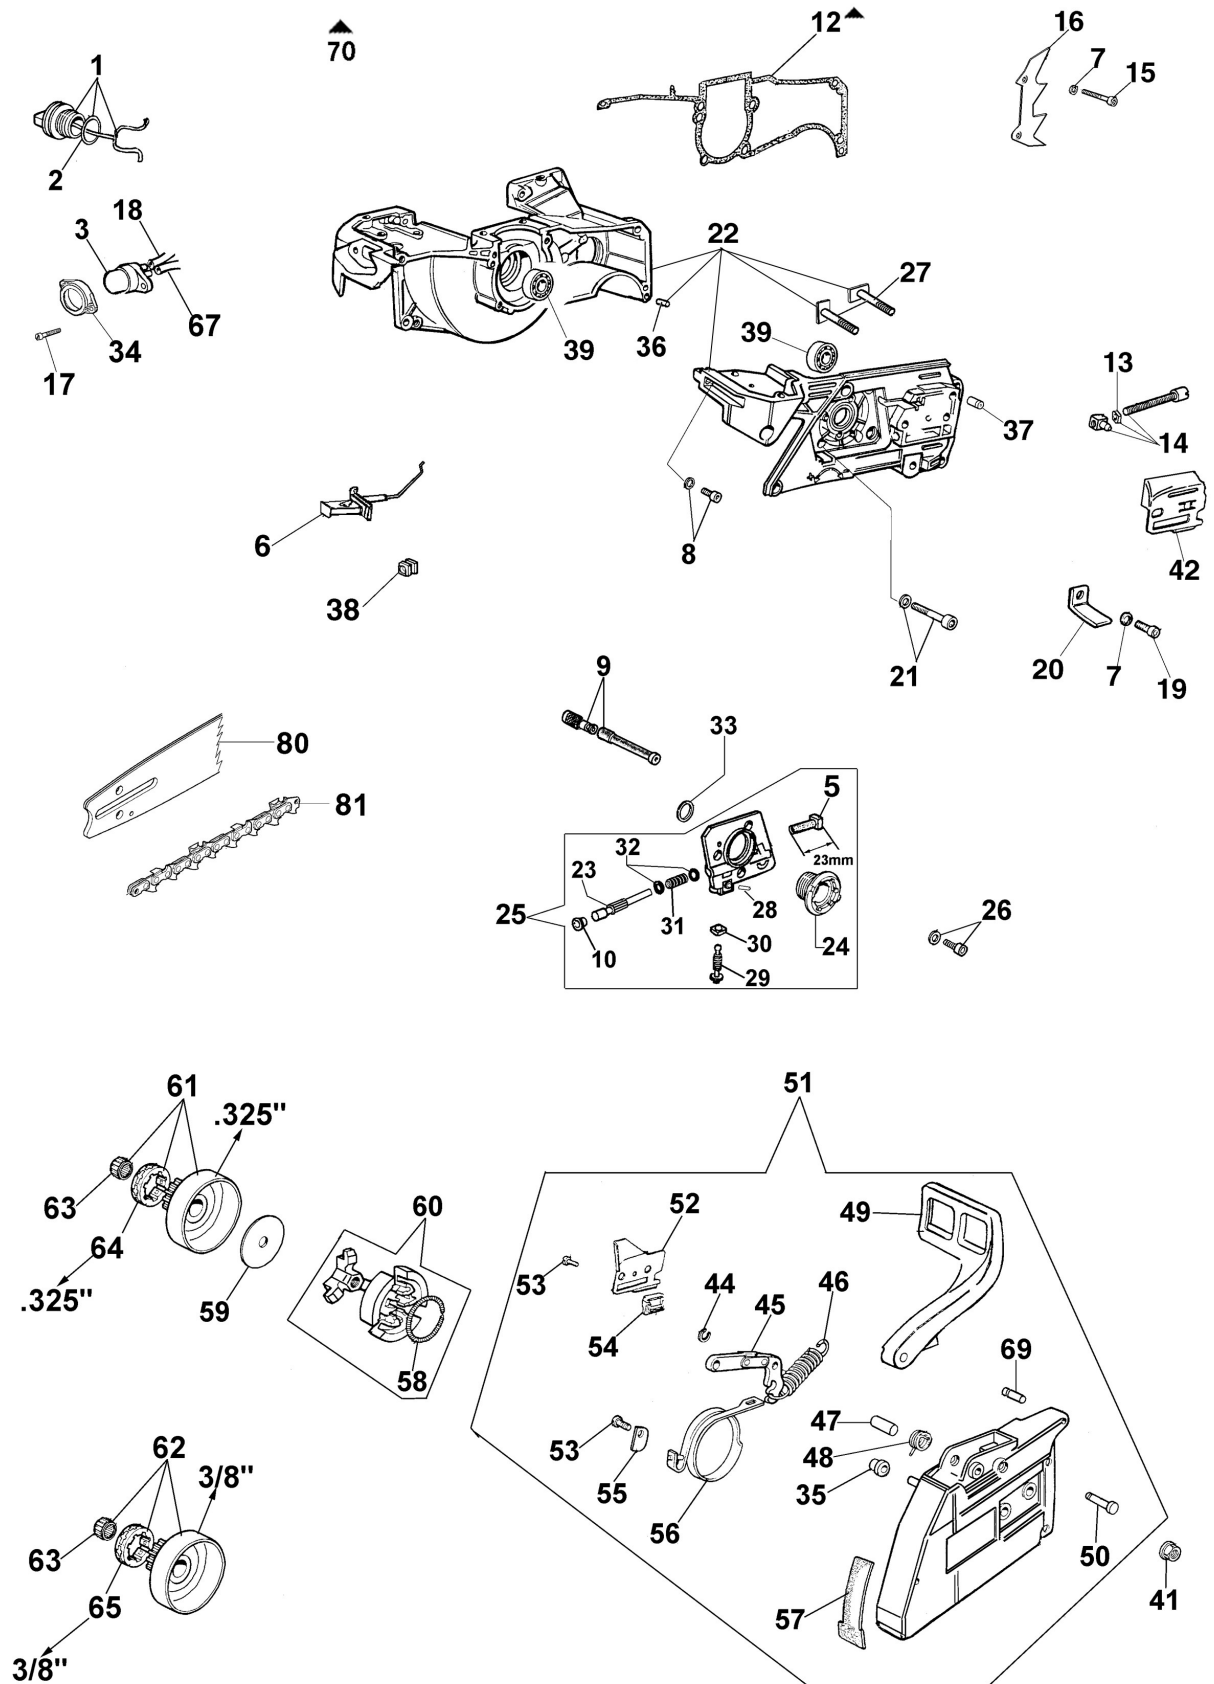

изображение Crankcase and chain brake

Ref.Nu	Qty	Part number	Description	Validity from	Validity till	Notes	Bulletin
1	1	50080149R	Tank cap			rosso/red	
2	1	099900090R	Ring				
3	1	50010032R	Air purge				
5	1	50010163R	Tube				
6	1	50020086R	Starter lever				
7	8	3833073R	Washer				
8	1	3891053R	Screw				
9	1	097000147AR	Oil suction				
10	1	097000078	Cap				
12	1	50010047AR	Gasket				
13	1	50010079	Clamp				
14	1	50010151	Chain tensioner				
15	2	3891063R	Screw				
16	1	50010050BR	Spike				
17	1	3960106R	Screw				
18	1	61250228R	Tube				
19	1	3891036R	Screw				
20	1	50250226R	Clamp				
21	4	3891054R	Screw				
22	1	50022083CR	Crankcase assy				
23	1	097000069B	Piston pump				
24	1	50010036AR	Worm gear				
25	1	50012138	Oil pump				
26	3	3891015R	Screw				
27	2	50010301R	Screw				
28	1	097000062	Plug				
29	1	50010037	Screw				
30	1	097000068	Clamp				
31	1	097000071A	Spring				
32	2	097000070	Washer				
33	1	50010044	Washer				
34	1	50010175	Guard				
35	1	006000300	Bushing				
36	1	3023008R	Plug				
37	1	097000229R	Breather valve				
38	1	097000057R	Grommet				
39	2	3034012R	Bearing				
41	2	50010148R	Nut				
42	1	50010010AR	Plate				
44	1	3026003R	Ring				
45	1	097000146	Lever				
46	1	099900152AR	Spring				
47	1	097000107	Plug				
48	1	50010088AR	Spring