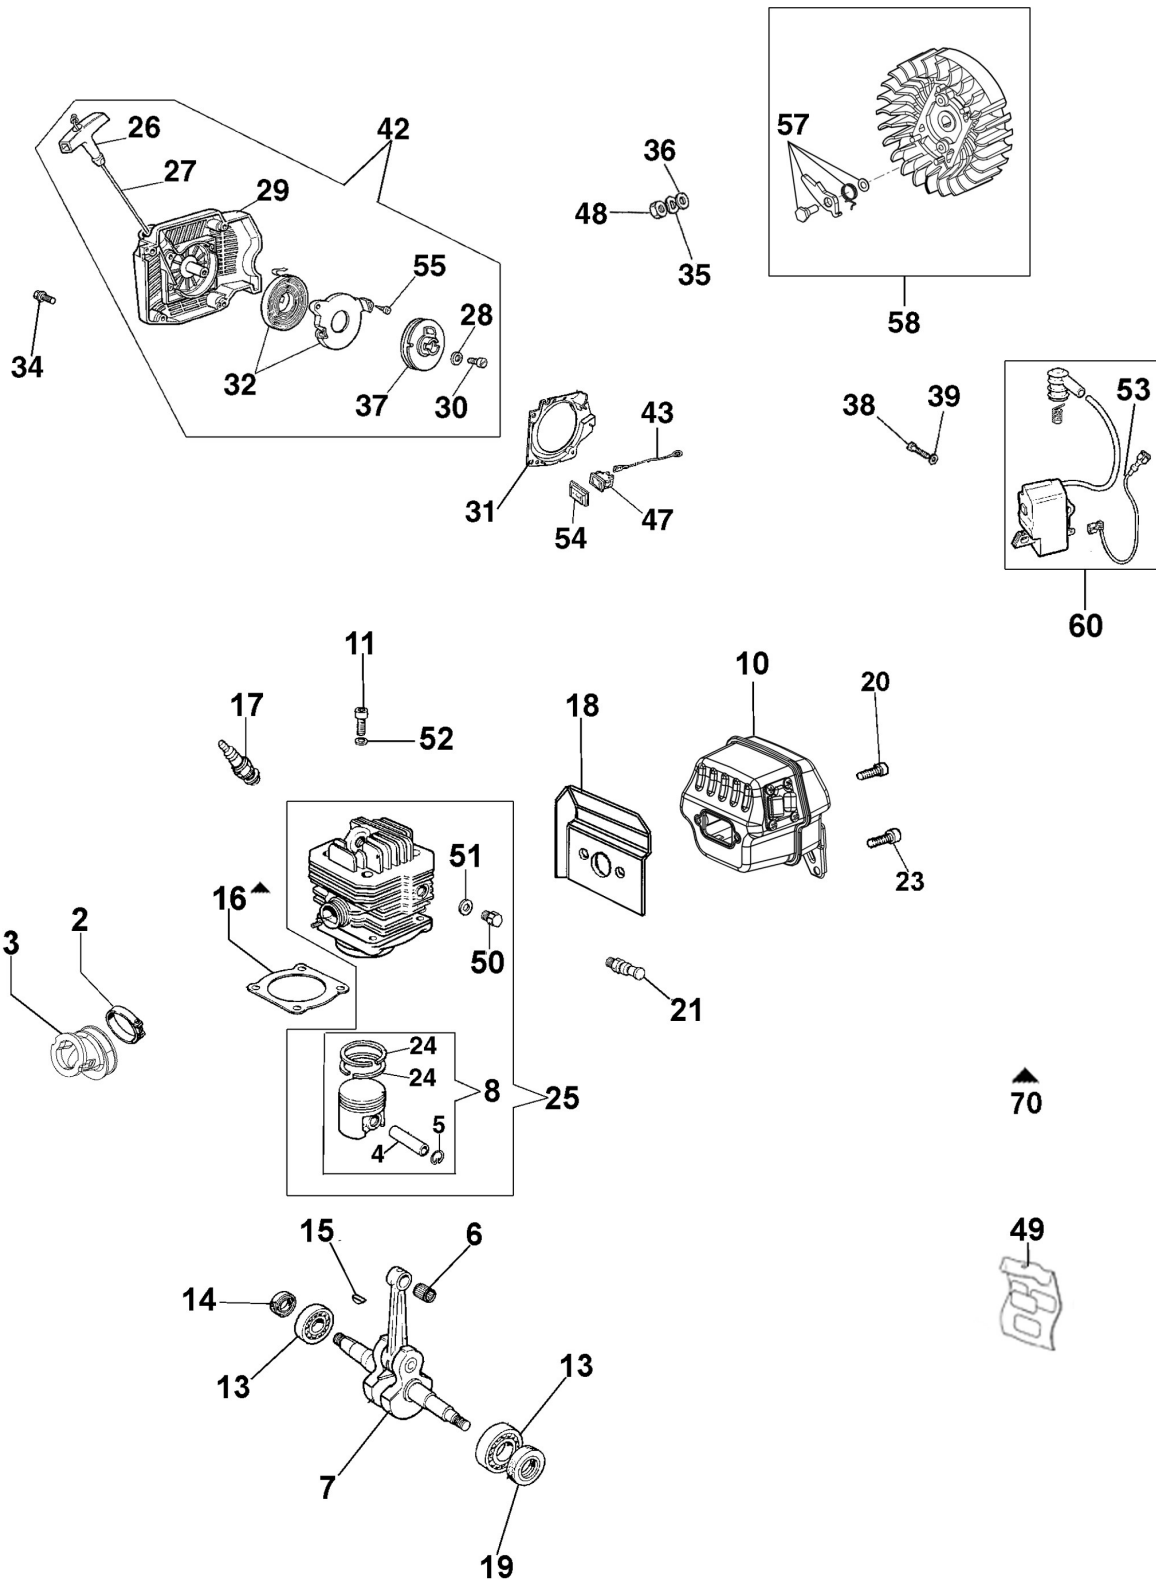

MT 6300 Chainsaw

Документы

Engine and starter

Crankcase and chain brake

Tank and air filter

Carburetor HDA-350

изображение Engine and starter

Ref.Nu	Qty	Part number	Description	Validity from	Validity till	Notes	Bulletin
2	1	50200015AR	Band				
3	1	50010026R	Manifold				
4	1	50010031R	Piston pin				
5	2	007201198R	Ring				
6	1	3037014R	Bearing				
7	1	50020003R	Crankshaft				
8	1	50092013A	Piston assy Ø48				
10	1	50020078BR	Muffler				
11	4	005100906AR	Screw				
13	2	3034012R	Bearing				
14	1	094500004R	Seal ring				
15	1	094500028R	Key				
16	1	50010046DR	Gasket				
17	1	3055118R	Spark plug				
18	1	50010058AR	Gasket				
19	1	007201313R	Seal ring				
20	2	3891038R	Screw				
21	1	50010215R	Decompressor				
23	3	3891036R	Screw				
24	2	3123005R	Piston ring Ø48				
25	1	50092028B	Complete cylinder Ø48				
26	1	097000064AR	Starter handle				
27	1	098000079R	Starter rope				
28	1	3918006R	Washer				
29	1	50010172BR	Starter case				
30	1	3908036R	Screw				
31	1	50010019AR	Flange				
32	1	098000060AR	Spring				
34	4	097000092AR	Screw				
35	1	3833080R	Washer				
36	1	3916009R	Washer				
37	1	52010439CR	Pulley				
38	2	3891015R	Screw				
39	2	3916004R	Washer				
42	1	50022069DR	Starter assy				
43	1	097000121AR	Cable				
47	1	2317021R	Switch				
48	1	004000142R	Nut				
49	1	50020115	Labels kit				
50	1	52010093	Screw				
51	1	3078012	Washer				
52	4	3833076R	Washer				
53	1	50020073R	Cable				
54	1	2317013R	Guard				