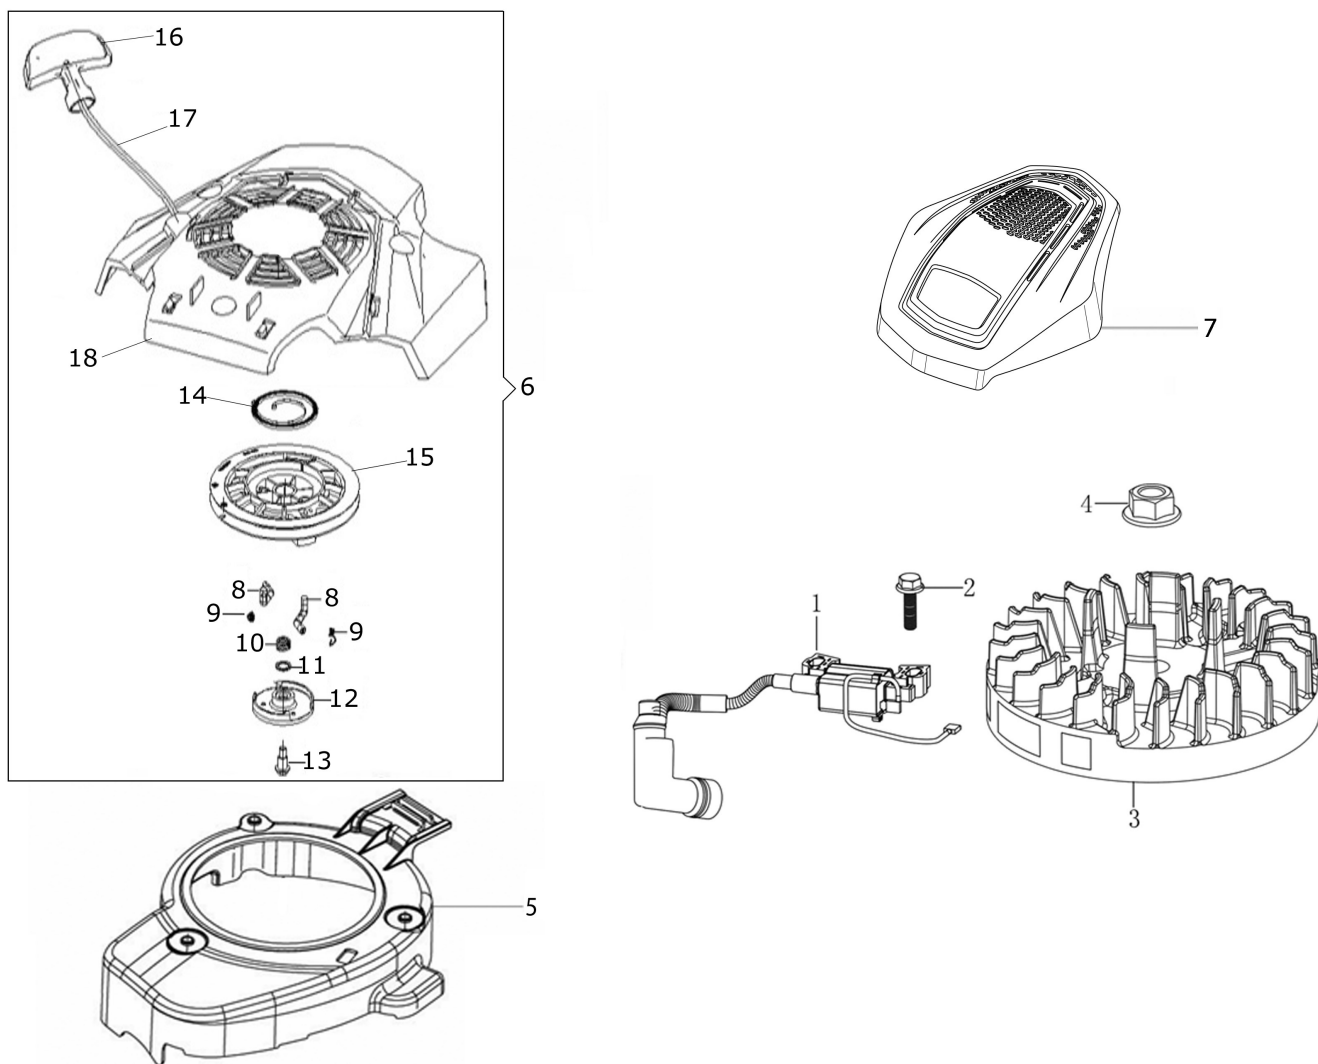

2° serie / 2nd series

1° serie / 1st series

изображение Shaft + piston

Ref.Nu	Qty	Part number	Description	Validity from	Validity till	Notes	Bulletin
1	1	L66151541	Piston ring set				BT5-88-05/23
2	1	L66151571	Piston assy				BT5-88-05/23
3	1	L66150342	Piston pin				
4	2	L66150372	Retainer washer				
5	1	L66151542	Connecting rod				
6	1	L66151543	Crankshaft				
7	1	L66151544	Slide				
8	1	L66152078	Piston ring set			Da utilizzare con pistoni /	BT5-88-05/23
9	1	L66152080	Piston assy			-----, -----	BT5-88-05/23

10

изображение Reed valve kit

Ref.Nu	Qty	Part number	Description	Validity from	Validity till	Notes	Bulletin
1	2	L66151545	Compensator				
2	1	L66151546	Plate				
3	2	L66150402	Equalizer rod				
4	2	L66151547	Slide				
5	1	L66151548	Camshaft assy				
6	2	L66150398	Spring holder				
7	2	L66150522	Valves spring				
8	2	L66150367	Seal				
9	1	L66150400	Intake valve				
10	1	L66151572	Reed valve kit				