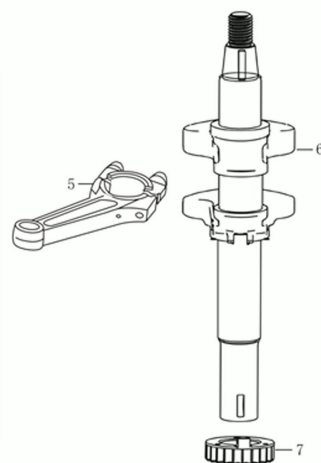

11*

изображение Crankcase cover

Ref.Nu	Qty	Part number	Description	Validity from	Validity till	Notes	Bulletin
1	9	L66150817	Bolt				
2	1	L66151537	Couvercle subassment				
3	1	L66150462	Oil seal				
4	1	L66151538	Arbre régulateur				
5	1	L66150035	Rondelle				
6	1	L66150419	Joint				
7	1	L66150353	Goupille				
8	2	L66151539	Pivot				
9	1	L66151540	Regulateur				
10	1	L66150729	Screw				
11	1	L66151570	Gasket set				

2° serie / 2nd series

1° serie / 1st series

изображение Shaft + piston

Ref.Nu	Qty	Part number	Description	Validity from	Validity till	Notes	Bulletin
1	1	L66151541	Piston ring set				BT5-88-05/23
2	1	L66151571	Piston assy				BT5-88-05/23
3	1	L66150342	Piston pin				
4	2	L66150372	Retainer washer				
5	1	L66151542	Connecting rod				
6	1	L66151543	Crankshaft				
7	1	L66151544	Slide				
8	1	L66152078	Piston ring set			Da utilizzare con pistoni /	BT5-88-05/23
9	1	L66152080	Piston assy			-----, -----	BT5-88-05/23