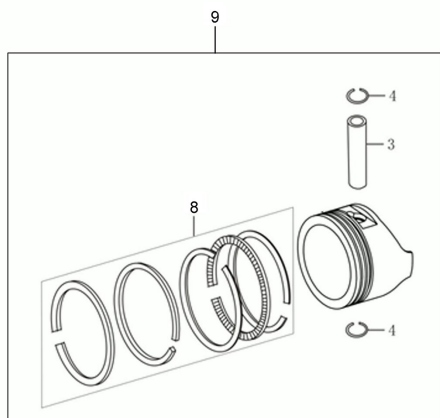

11*

изображение Crankcase cover

Ref.Nu	Qty	Part number	Description	Validity from	Validity till	Notes	Bulletin
1	9	L66150817	Bolt				
2	1	L66151537	Couvercle subassment				
3	1	L66150462	Oil seal				
4	1	L66151538	Arbre régulateur				
5	1	L66150035	Rondelle				
6	1	L66150419	Joint				
7	1	L66150353	Goupille				
8	2	L66151539	Pivot				
9	1	L66151540	Regulateur				
10	1	L66150729	Screw				
11	1	L66151570	Gasket set				

2° serie / 2nd series

1° serie / 1st series

изображение Shaft + piston

Ref.Nu	Qty	Part number	Description	Validity from	Validity till	Notes	Bulletin
1	1	L66151541	Piston ring set				BT5-88-05/23
2	1	L66151571	Piston assy				BT5-88-05/23
3	1	L66150342	Piston pin				
4	2	L66150372	Retainer washer				
5	1	L66151542	Connecting rod				
6	1	L66151543	Crankshaft				
7	1	L66151544	Slide				
8	1	L66152078	Piston ring set			Da utilizzare con pistoni /	BT5-88-05/23
9	1	L66152080	Piston assy			-----, -----	BT5-88-05/23