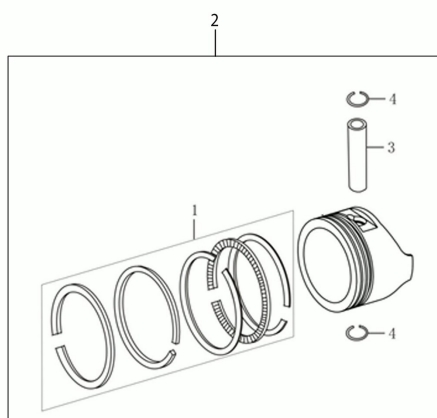

11*

изображение Crankcase cover

Ref.Nu	Qty	Part number	Description	Validity from	Validity till	Notes	Bulletin
1	9	L66150817	Bolt				
2	1	L66151537	Couvercle subassment				
3	1	L66150462	Oil seal				
4	1	L66151538	Arbre régulateur				
5	1	L66150035	Rondelle				
6	1	L66150419	Joint				
7	1	L66150353	Goupille				
8	2	L66151539	Pivot				
9	1	L66151540	Regulateur				
10	1	L66150729	Screw				
11	1	L66151570	Gasket set				

2° serie / 2nd series

1° serie / 1st series

изображение Shaft + piston

Ref.Nu	Qty	Part number	Description	Validity from	Validity till	Notes	Bulletin
1	1	L66151541	Piston ring set				BT5-88-05/23
2	1	L66151571	Piston assy				BT5-88-05/23
3	1	L66150342	Piston pin				
4	2	L66150372	Retainer washer				
5	1	L66151542	Connecting rod				
6	1	L66151543	Crankshaft				
7	1	L66151544	Slide				
8	1	L66152078	Piston ring set			Da utilizzare con pistoni /	BT5-88-05/23
9	1	L66152080	Piston assy			-----, -----	BT5-88-05/23