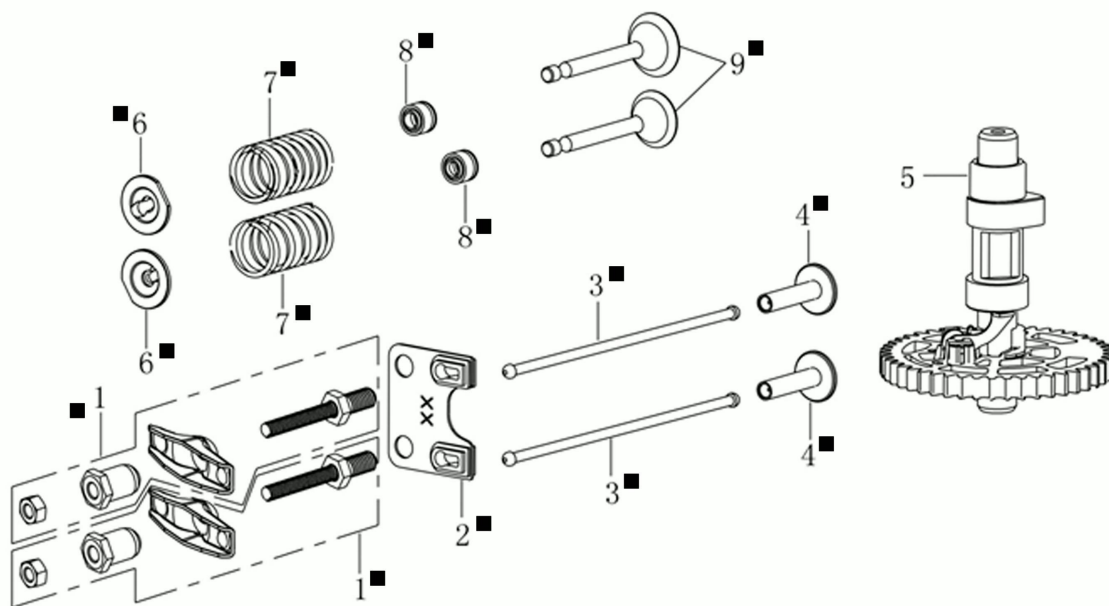

11*

изображение Crankcase cover

Ref.Nu	Qty	Part number	Description	Validity from	Validity till	Notes	Bulletin
1	9	L66150817	Bolt				
2	1	L66151537	Couvercle subassment				
3	1	L66150462	Oil seal				
4	1	L66151538	Arbre régulateur				
5	1	L66150035	Rondelle				
6	1	L66150419	Joint				
7	1	L66150353	Goupille				
8	2	L66151539	Pivot				
9	1	L66151540	Regulateur				
10	1	L66150729	Screw				
11	1	L66151570	Gasket set				

2° serie / 2nd series

1° serie / 1st series

изображение Shaft + piston

Ref.Nu	Qty	Part number	Description	Validity from	Validity till	Notes	Bulletin
1	1	L66151541	Piston ring set				BT5-88-05/23
2	1	L66151571	Piston assy				BT5-88-05/23
3	1	L66150342	Piston pin				
4	2	L66150372	Retainer washer				
5	1	L66151542	Connecting rod				
6	1	L66151543	Crankshaft				
7	1	L66151544	Slide				
8	1	L66152078	Piston ring set			Da utilizzare con pistoni /	BT5-88-05/23
9	1	L66152080	Piston assy			-----, -----	BT5-88-05/23

10

изображение Reed valve kit

Ref.Nu	Qty	Part number	Description	Validity from	Validity till	Notes	Bulletin
1	2	L66151545	Compensator				
2	1	L66151546	Plate				
3	2	L66150402	Equalizer rod				
4	2	L66151547	Slide				
5	1	L66151548	Camshaft assy				
6	2	L66150398	Spring holder				
7	2	L66150522	Valves spring				
8	2	L66150367	Seal				
9	1	L66150400	Intake valve				
10	1	L66151572	Reed valve kit				