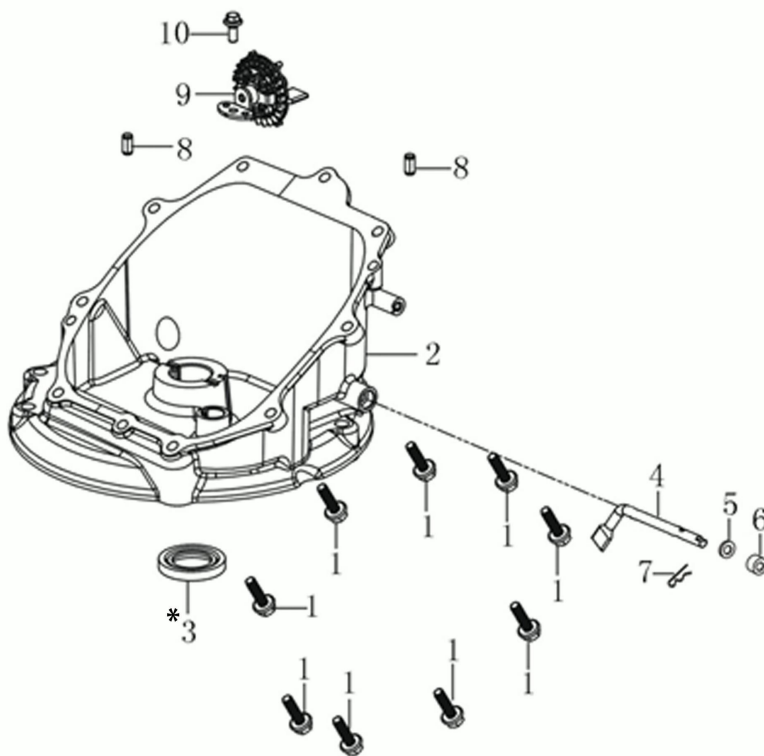

11*

изображение Crankcase cover

Ref.Nu	Qty	Part number	Description	Validity from	Validity till	Notes	Bulletin
1	9	L66150817	Bolt				
2	1	L66151537	Couvercle subassment				
3	1	L66150462	Oil seal				
4	1	L66151538	Arbre régulateur				
5	1	L66150035	Rondelle				
6	1	L66150419	Joint				
7	1	L66150353	Goupille				
8	2	L66151539	Pivot				
9	1	L66151540	Regulateur				
10	1	L66150729	Screw				
11	1	L66151570	Gasket set