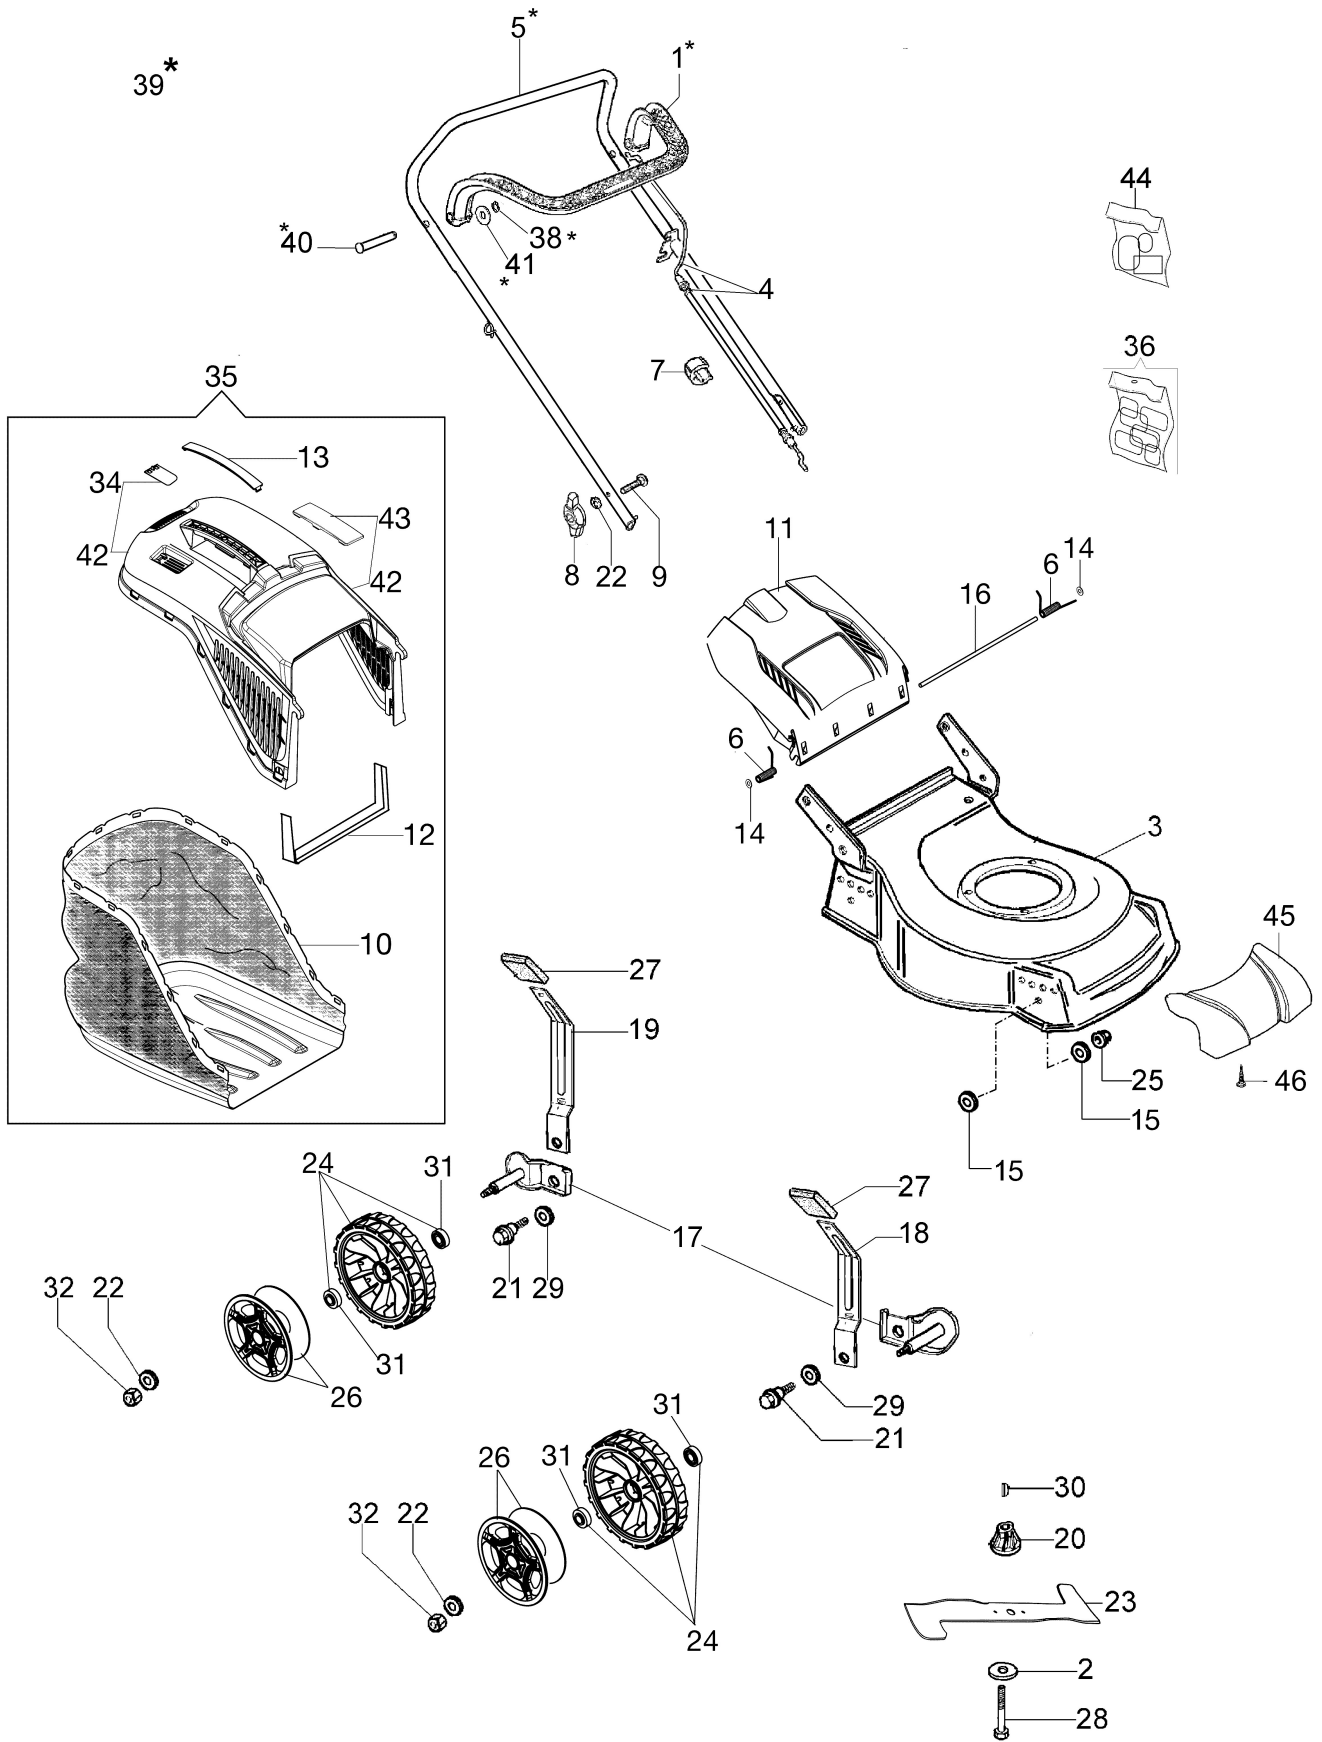

[Carburetor](#)

[Air filter](#)

[Control lever](#)

[Muffler](#)

[Tank](#)

изображение Complete illustrated parts list

Ref.Nu	Qty	Part number	Description	Validity from	Validity till	Notes	Bulletin
1	1	66060316AR	Brake lever				
2	1	66060384R	Washer				
3	1	66100271R	Deck				
4	1	66060108R	Engine break cable				
5	1	66060421BR	Handlebar				
6	1	66110609A	Kit spring				
7	1	66060231R	Band				
8	2	66070944R	Tightening handle				
9	2	3910015R	Screw				
10	1	66070876R	Grassbag				
11	1	66110753R	Shutter				
12	1	66070133R	Support				
13	2	66070522R	Cover				
14	2	3045034R	Retainer washer				
15	8	66030012R	Washer				
16	1	66110026R	Deflector axle				
17	2	66070301A	Support set				
18	4	66070248R	Lever				
19	4	66070031R	Lever				
20	1	66030003AR	Blade hub				
21	4	66070030AR	Pin				
22	6	66030012R	Washer				
23	1	66100221R	Blade				
24	4	66070724R	Complete wheel				
25	4	3914012R	Nut				
26	4	66070849R	Wheel cover				
27	4	66070971R	Handle				
28	1	3906150R	Screw				
29	8	3027001R	Washer				
30	1	8202126R	Key				
31	8	66030081R	Bearing				
32	4	3914010R	Nut				
34	1	66070521R	Shutter				
35	1	66070905	Grassbag kit				
36	1	66100252	Labels kit				
38	2	3024006R	Snap ring				
39	1	66060425R	Handle kit				
40	2	66060317BR	Pin				
41	2	3064037R	Washer				
42	1	66072047R	Frame				
43	1	66070466R	Lock				
44	1	66110795	Labels kit			Motore; Engine	
45	1	66070941R	Guard				
46	2	3960137R	Screw				

11*

изображение Crankcase cover

Ref.Nu	Qty	Part number	Description	Validity from	Validity till	Notes	Bulletin
1	9	L66150817	Bolt				
2	1	L66151537	Couvercle subassment				
3	1	L66150462	Oil seal				
4	1	L66151538	Arbre régulateur				
5	1	L66150035	Rondelle				
6	1	L66150419	Joint				
7	1	L66150353	Goupille				
8	2	L66151539	Pivot				
9	1	L66151540	Regulateur				
10	1	L66150729	Screw				
11	1	L66151570	Gasket set				