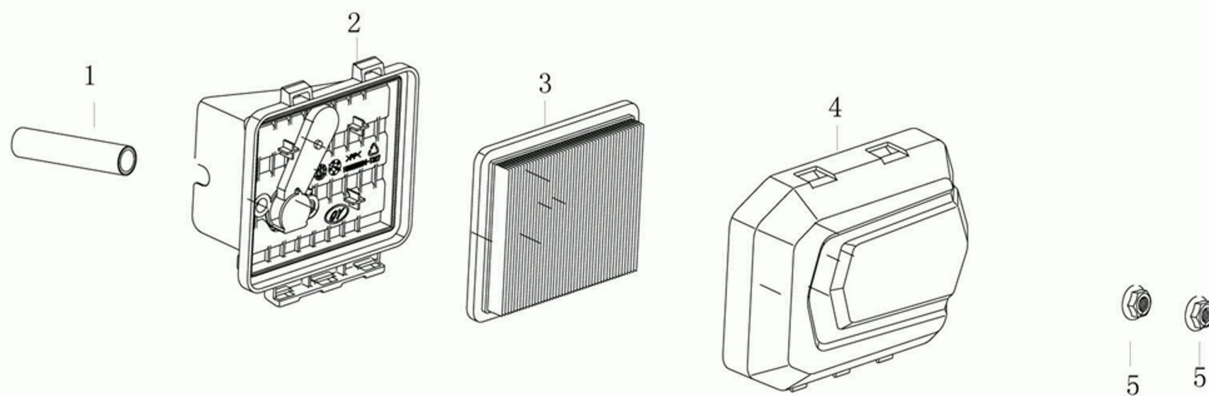

изображение Air filter

Ref.Nu	Qty	Part number	Description	Validity from	Validity till	Notes	Bulletin
1	1	L66151555	Tube				
2	1	L66151773	Filter support				
3	1	L66150715	Air filter				
4	1	L66151557	Filter cover				
5	2	004400959R	Nut